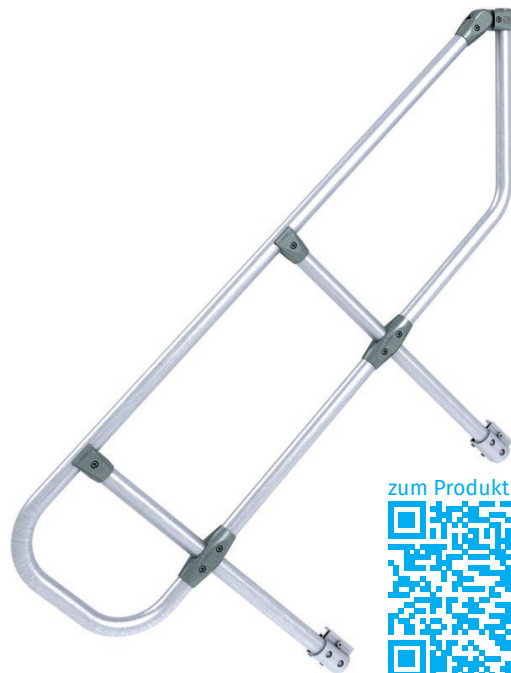

Handlauf 13 Stufen - 42355312

Seitliche Absturzsicherung für einen sicheren Aufstieg.

Produktbeschreibung

Zubehör und Ersatzteile

Bild	Bestell-Nr.	Name	Typ